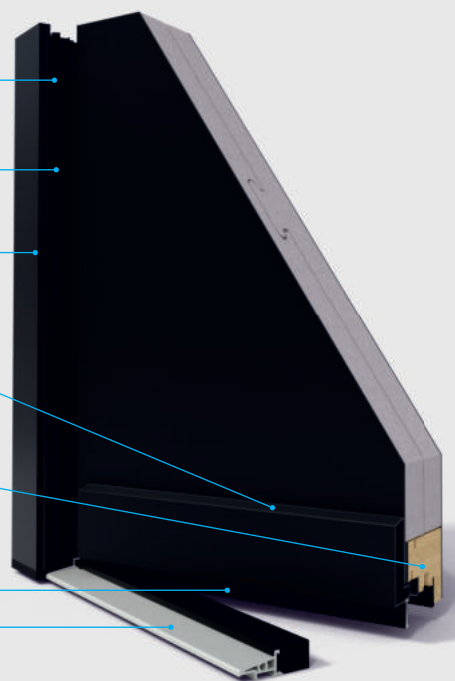

LES COUPES TECHNIQUES

PORTE ALUMINIUM - MONALU

UN CONCEPT ET DES DESIGNS EXCLUSIFS

ÉTANCHÉITÉ : 3 joints d'étanchéité pour éviter les sensations d'infiltration d'air froid près de la porte.

ACOUSTIQUE : Les 3 joints sont tubulaires, ce qui permet d'absorber le son à la fermeture de la porte .

DESIGN : Dormant (de 70mm) droit quasi affleurant au design contemporain et épuré.

SOLIDITÉ : La plinthe tubulaire protège des chocs. Cette plinthe sert aussi de rejet d'eau pour que l'eau s'écoule devant la porte.

LONGÉVITÉ : La rigidité du cadre ouvrant en chêne de France (lamellé collé 3 plis) assure une bonne tenue et un bon fonctionnement au fil du temps.

ÉTANCHÉITÉ : Le joint brosse crée une barrière au début du seuil pour éviter d'éventuelles infiltrations d'eau au sol.

CONFORT : Seuil plat de 20 mm (à rupture de pont thermique) évitant de se prendre les pieds dans le seuil de la porte et permettant un passage facile d'objets roulants (poussette, caddie et autre chariot).

LONGÉVITÉ : Conception du panneau pour éviter les déformations liées aux changements brusques de températures.

ISOLATION : Panneau isolant d'une épaisseur de 80 mm pour préserver la température de votre logement (été comme hiver).

CONFORT : 4 fiches brochées avec platine de renfort (réglables en 3 dimensions) pour un fonctionnement parfait de la porte et donc un confort d'ouverture.

Vue extérieure