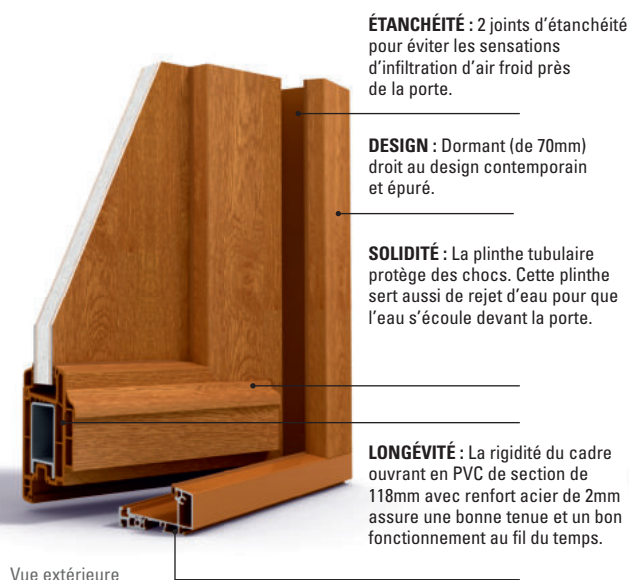

Vue intérieure

CONFORT : 3 paumelles vissées dans les renforts (réglables en 3 dimensions) pour un fonctionnement parfait de votre porte et donc un confort d'ouverture.

ISOLATION :

- Porte à panneau : panneau d'une épaisseur de 32 mm avec âme isolante.
- Créative PVC : Vitrage à isolation thermique renforcée avec Gaz ou panneau d'une épaisseur de 28mm avec âme isolante pour préserver la température de votre logement (été comme hiver).

PORTE PVC 70 MM

LES ASPECTS BOIS ET LE PVC EN COULEUR

Vue extérieure

ÉTANCHÉITÉ : 2 joints d'étanchéité pour éviter les sensations d'infiltration d'air froid près de la porte.

DESIGN : Dormant (de 70mm) droit au design contemporain et épuré.