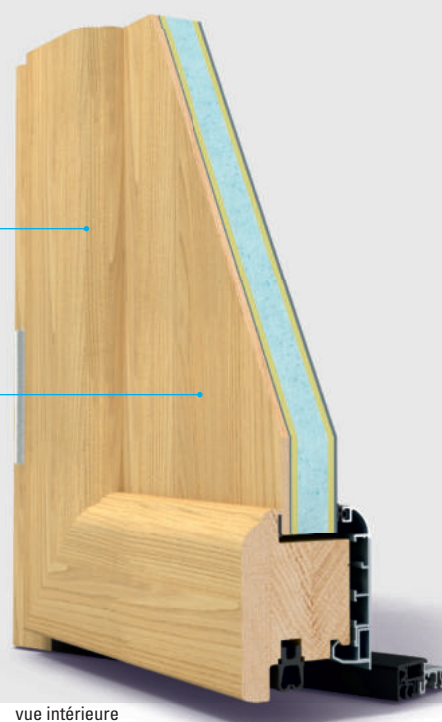

CONFORT : 4 fiches brochées (réglables en 3 dimensions) pour un fonctionnement parfait de votre porte et donc un confort d'ouverture.

ISOLATION : Vitrage à isolation thermique renforcée avec Gaz ou panneau Alu/bois d'une épaisseur de 35mm sur les portes à panneau et de 28mm sur les portes créatives avec âme isolante pour préserver la température de votre logement (été comme hiver).