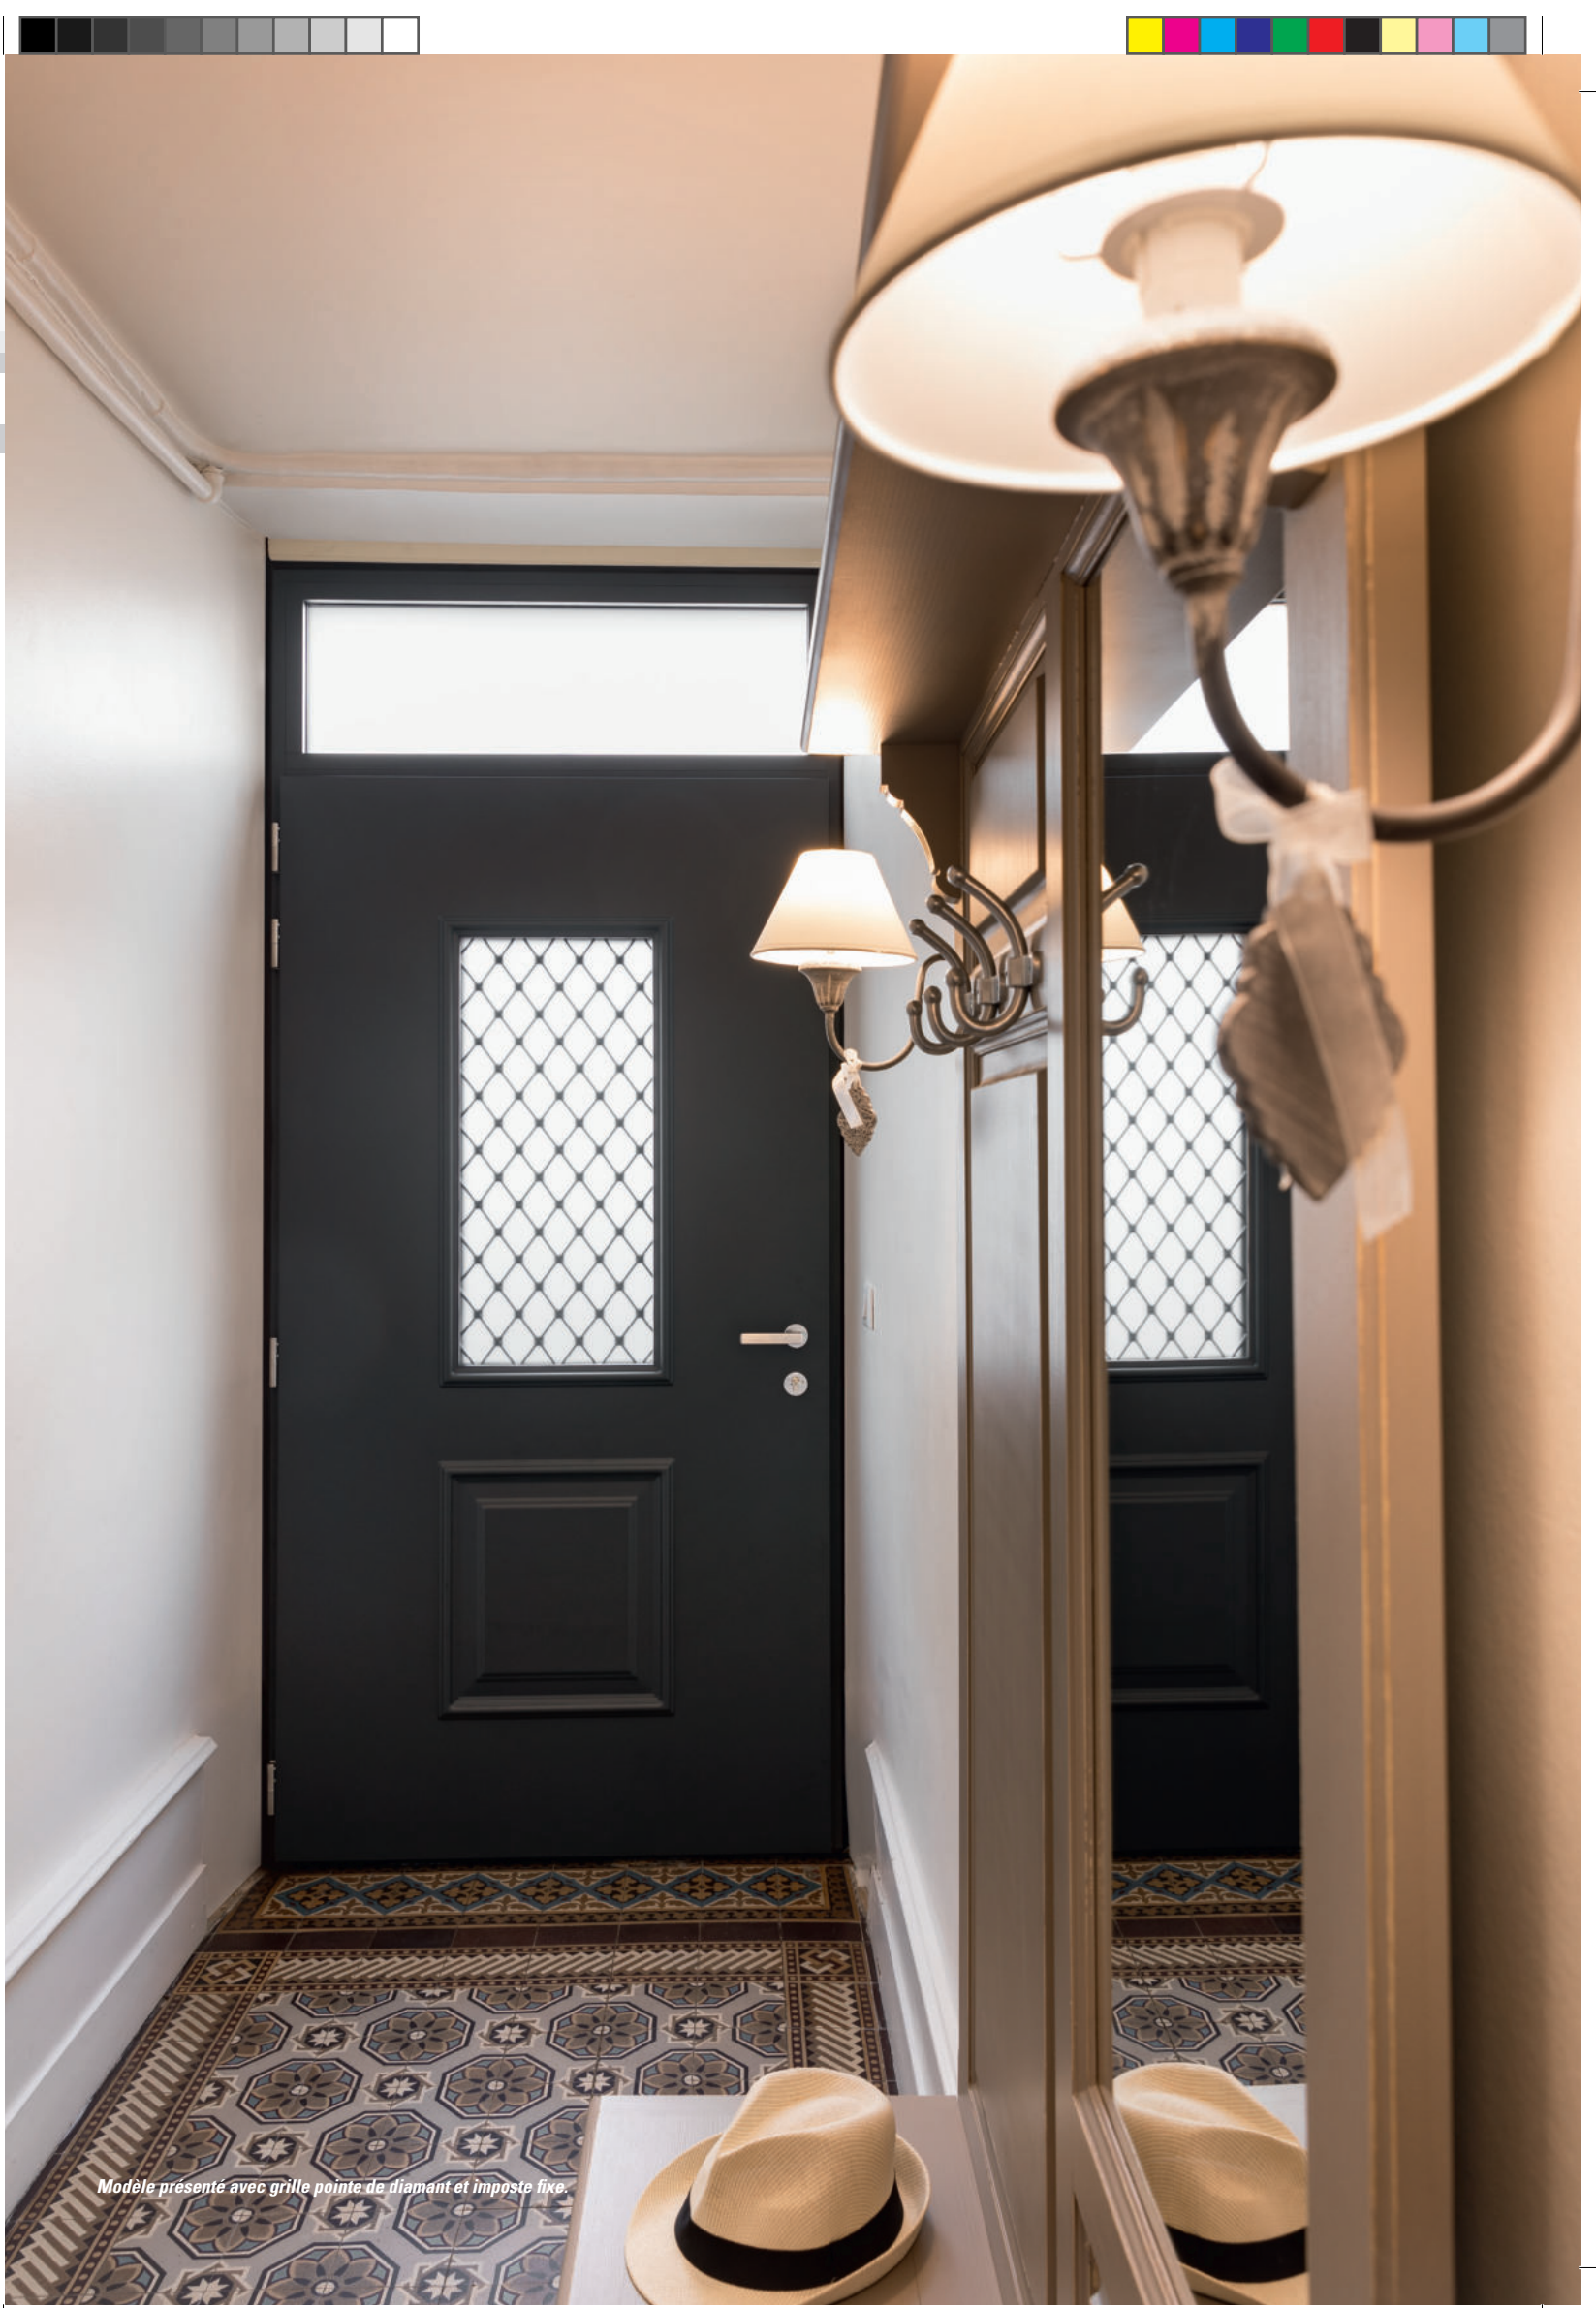

Visuel présenté en porte PVC, petits bois centré de 26 mm. Disponible également en Mixte et en Monalu avec les options correspondantes.

+ design

Associez une barre de tirage pour donner encore plus d'élégance à votre porte.