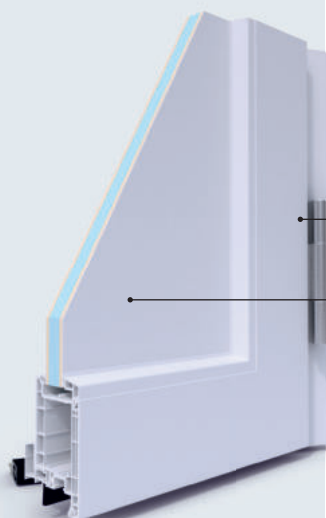

Vue intérieure