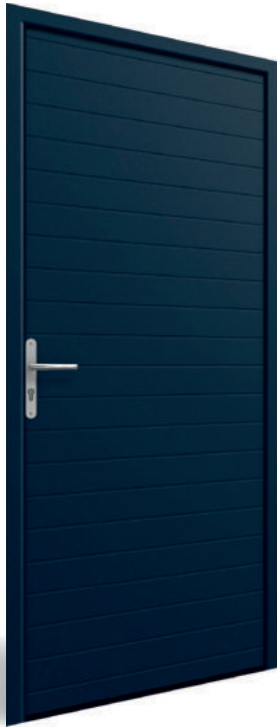

Ligne Horizon

Un traitement horizontal du design sur ces 4 portes pleines :
Choisissez inserts, usinage et Décolac.

ÉCUME (MIXTE)

Options 3 4 12

Gamme prix € € €

Disponible également en Monalu et en PVC
avec les options correspondantes.