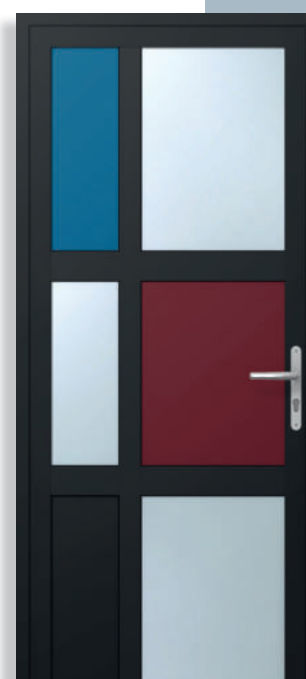

CONTEMPORAINE CRÉATIVE

- *Longitude p. 44*
- *Graphik p. 46*
- *Vitrées p. 48*
- *Format XL p. 52*