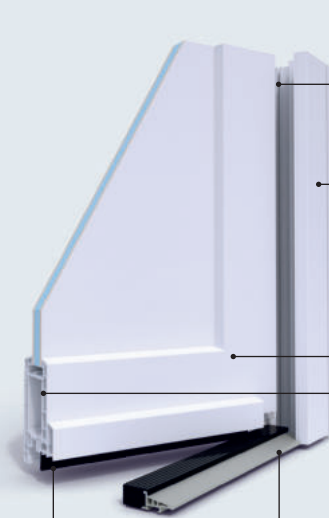

PORTE RFP® 70 MM

LE MATÉRIAU LE PLUS INNOVANT DU MOMENT

La RAU-FIPRO est un matériau innovant composé entre autre de fibres de verre courtes qui est également utilisé dans l'aviation ou la Formule 1.

ÉTANCHÉITÉ : 3 joints d'étanchéité pour éviter les sensations d'infiltration d'air froid près de la porte.

DESIGN : Dormant (de 70mm) droit au design contemporain et épuré.

SOLIDITÉ : La plinthe tubulaire protège des chocs. Cette plinthe sert aussi de rejet d'eau pour que l'eau s'écoule devant la porte.

LONGÉVITÉ : La rigidité des cadres (ouvrant et dormant) en RAU FIPRO® assure une bonne tenue et un bon fonctionnement au fil du temps.

CONFORT : Seuil plat de 20 mm (à rupture de pont thermique) évitant de se prendre les pieds dans le seuil de la porte et permettant un passage facile d'objets roulants (poussette, caddie et autre chariot).

ÉTANCHÉITÉ : Le joint brosse crée une barrière au début du seuil pour éviter d'éventuelles infiltrations d'eau au sol.

CONFORT : 2 fiches vissées grandes dimensions (réglables en 3 dimensions) pour un fonctionnement parfait de votre porte et donc un confort d'ouverture.

ISOLATION : Vitrage à isolation thermique renforcée avec Gaz ou panneau d'une épaisseur de 28mm avec âme isolante pour préserver la température de votre logement (été comme hiver).

Vue extérieure