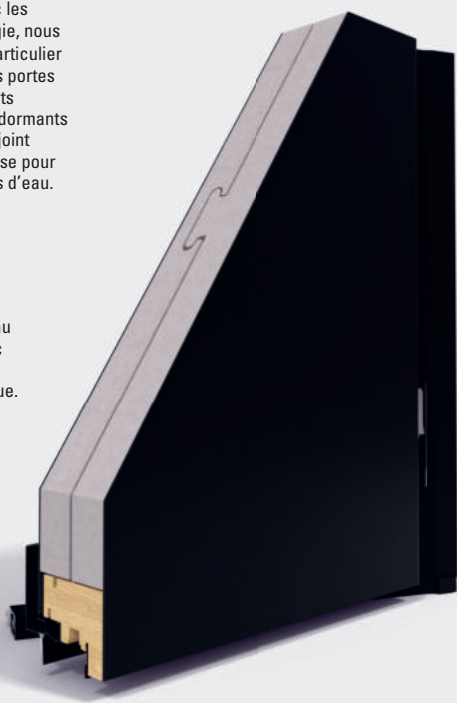

THERMIQUE ET PHONIQUE

DIMINUER VOS DÉPENSES DE CHAUFFAGE

Avec l'augmentation du prix des combustibles, les dépenses de chauffage des ménages s'envolent. Stop ! Réaliser des économies d'énergie n'est plus un rêve. C'est même tout à fait possible en changeant votre porte d'entrée. En agissant ainsi, vous participez à la lutte contre le réchauffement climatique et la pollution.

Nos portes à panneau sont fabriquées avec une âme isolante thermique et phonique.

UNE QUALITÉ GARANTIE

Tous les matériaux constitutifs des portes d'entrée (profilés, renforts, ferrures, poignées, vitrages, panneaux décoratifs...) sont sélectionnés avec le plus grand soin. De nombreux contrôles sont effectués à tous les niveaux de la production et les portes sont régulièrement testées sur des bancs d'essai. Lors de ces essais, elles sont soumises à des conditions drastiques (vents jusqu'à 200 km/h, pluies torrentielles) afin de contrôler leur étanchéité au vent et à l'eau.