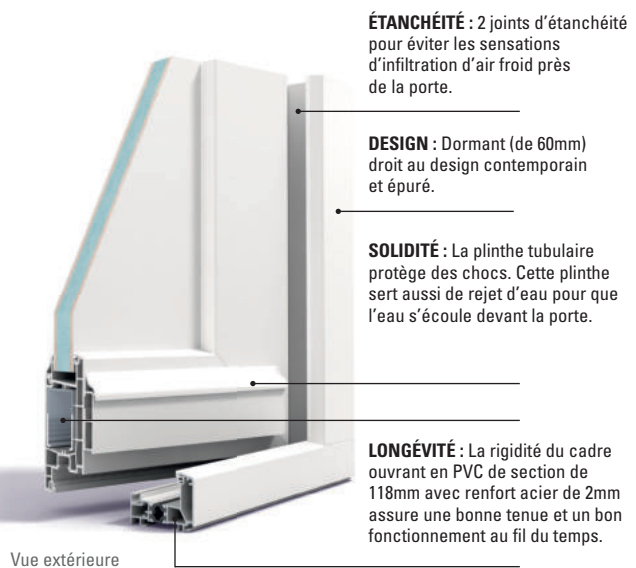

*Possibilité également
en format XS.*

Porte Classique 1 Alu 2 vantaux avec grille Elsa vitrage Delta Mat et imposte avec meneau.

LES COUPES TECHNIQUES

PORTE PVC 60 MM

L'ATOUT PRIX-ISOLATION

Vue extérieure

ÉTANCHÉITÉ : 2 joints d'étanchéité pour éviter les sensations d'infiltration d'air froid près de la porte.

DESIGN : Dormant (de 60mm) droit au design contemporain et épuré.

SOLIDITÉ : La plinthe tubulaire protège des chocs. Cette plinthe sert aussi de rejet d'eau pour que l'eau s'écoule devant la porte.

LONGÉVITÉ : La rigidité du cadre ouvrant en PVC de section de 118mm avec renfort acier de 2mm assure une bonne tenue et un bon fonctionnement au fil du temps.