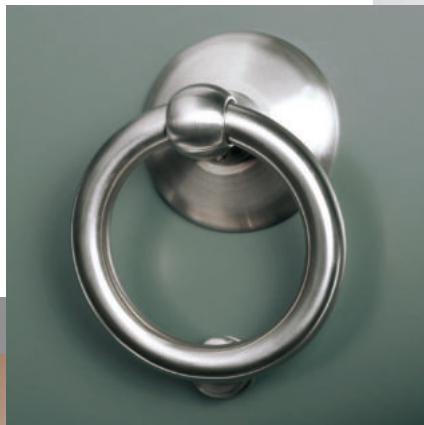

Possibilité de vitrages: voir page 56

CLASSIQUE

- *Saline p. 62*
- *Calabre p. 64*
- *Castille p. 66*
- *Toscane p. 68*
- *Galice p. 70*
- *Navarre p. 72*

Les modèles **Classique** présentent des lignes **intemporelles** : moulures traditionnelles arrondies avec grain d'orge, vitrages avec petits bois ou grilles esprit ferronnerie, tous les codes classiques sont à l'honneur. Les accessoires vous permettront de donner encore plus de caractère à votre entrée grâce à l'ajout de barres de tirage horizontales, de pommeaux, de boîtes aux lettres ou encore de heurtoirs.

Notre savoir-faire

*Les modèles Classique disponibles
en PVC, PVC aspect bois,
Alu et Mixte.*

Ligne Saline

Respectueuse des codes classiques des moulures arrondies à grain d'orge, la porte Saline s'intègre parfaitement dans les maisons de ville et les maisons bourgeoises surtout lorsqu'elle se dote d'une grille et d'une barre de tirage.