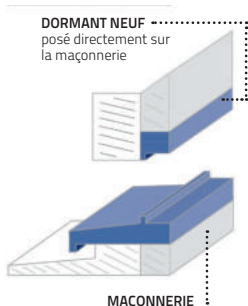

Un déclencheur assure
le fonctionnement
des crochets et
des galets dès que
vous fermez la porte
sans que vous ayez
besoin de remonter
la poignée.

UNE POSE PARFAITE DANS

UNE POSE IDÉALE QUEL QUE SOIT VOTRE PROJET

LA POSE EN RÉNOVATION

AVANTAGES : rapidité de pose.

INCONVÉNIENTS :

masses plus importantes liées au recouvrement de l'ancien dormant.

La pose en rénovation implique que le dormant de l'ancienne menuiserie soit en bon état. La nouvelle menuiserie vient s'appuyer sur l'ancien dormant, c'est sur lui que repose la bonne tenue mécanique de la porte.

LA DÉPOSE TOTALE

AVANTAGES : Garantit la qualité de la pose et augmente le passage.

INCONVÉNIENTS :

Finitions à prévoir.

La dépose totale consiste à retirer complètement l'ancienne menuiserie pour venir poser la nouvelle directement sur la maçonnerie. Elle doit être réalisée par de vrais professionnels comme les experts Art & Fenêtres, car elle exige une finition minutieuse.

UNE POSE EFFECTUÉE PAR UN PROFESSIONNEL EXPÉRIMENTÉ ET CERTIFIÉ

1

Une préparation minutieuse DE LA ZONE DE TRAVAUX

2

DÉPOSE DE VOTRE ANCIENNE PORTE

3

POSE DE LA NOUVELLE PORTE D'ENTRÉE

LES RÈGLES DE L'ART