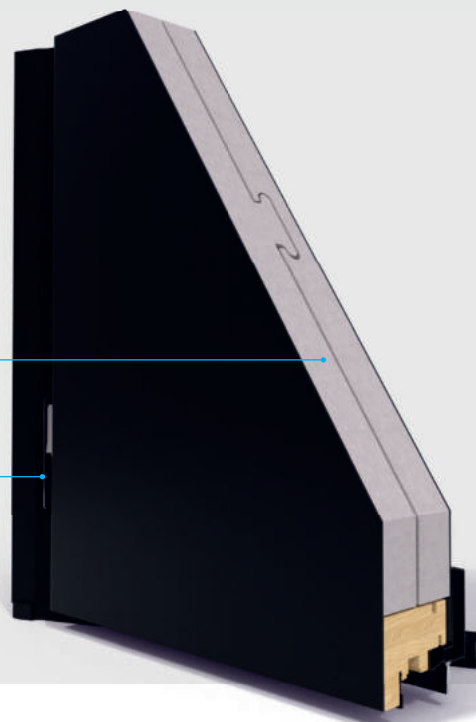

CONFORT : 4 fiches brochées avec platine de renfort (réglables en 3 dimensions) pour un fonctionnement parfait de la porte et donc un confort d'ouverture.

Vue extérieure

Vue intérieure

ET SPÉCIFICITÉS

PORTE ALUMINIUM - CREATIVE